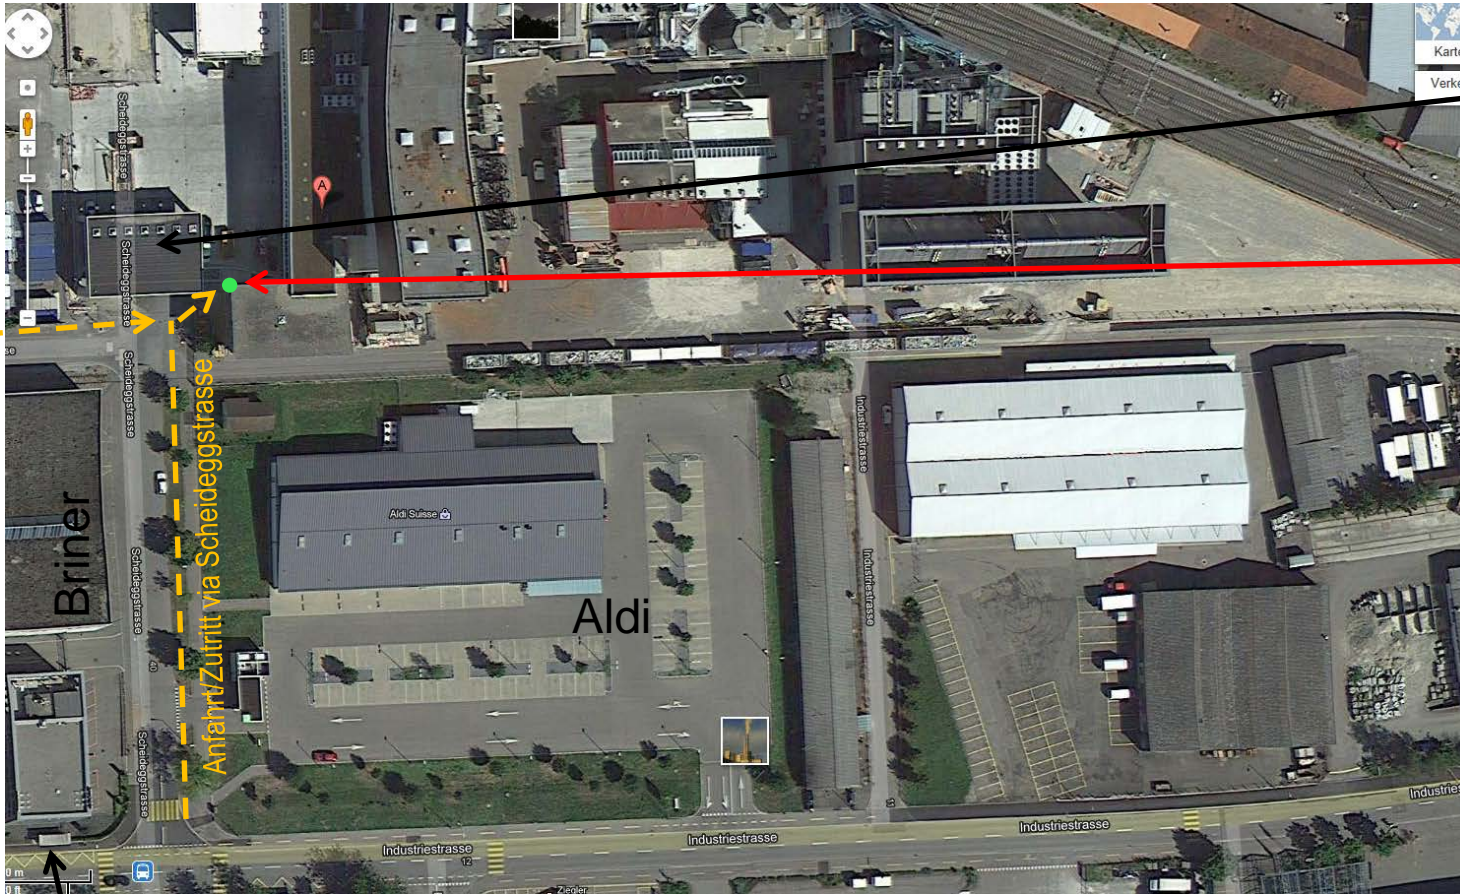

# Kehrichtverwertungsanlage: Treffpunkt

von B'hf Grüze her

Anfahrt/Zutritt via Scheideggstrasse

Bus Linien 5 und 14, Haltestelle «Rudolf Diesel»

Haupteingang / Waaghaus  
Scheideggstrasse 50  
8404 Winterthur  
Tel. 052 267 31 00

**Treffpunkt**  
bei  
grünem Zeichen  
für Sammelplatz